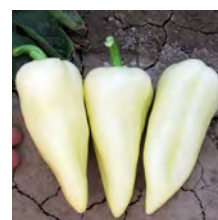

Устойчивости

- Высокий уровень: Tm:0-2 (вирус мозаики томата)

Описания сортов и гибридов, фотографии, рекомендации по выращиванию и любая другая информация основаны на опыте при проведении испытаний и при производственном выращивании наших гибридов. Предоставляемая компанией "Райк Цваан" информация носит рекомендательный характер. Покупатель/ производитель является ответственным за правильное хранение семян и принятие решения о том, являются ли продукты и рекомендации по выращиванию подходящими для использования в конкретных условиях хозяйства.